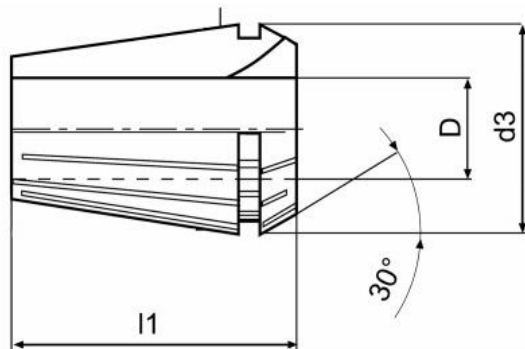

Kleština ER 16, Ø 6,5

Kód produktu: 09-9016-6,5
EAN: 4049794057209
Celní tarif: 8466 1020
Hmotnost: 0,03 kg
Dostupnost: skladem

225,00 Kč 144,63 Kč bez DPH
175,00 Kč s DPH
9,00 € 5,79 € bez DPH
7,00 € s DPH

Parametry

D 6.5

D1 17

L 27.5

Tento produkt najdete v našem [KATALOGU na straně 191 \(2021\)](#)