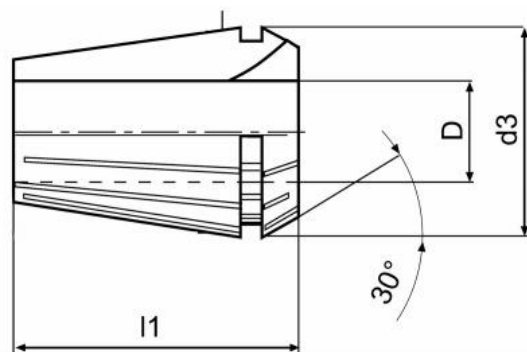

Kleština ER 16, Ø 8,5

Kód produktu: 09-9016-8,5
EAN: 4049794057223
Celní tarif: 8466 1020
Hmotnost: 0,03 kg
Dostupnost: skladem

144,63 Kč bez DPH
225,00 Kč **175,00 Kč s DPH**
5,79 € bez DPH
9,00 € **7,00 € s DPH**

Parametry

D 8.5

D1 17

L 27.5

Tento produkt najdete v našem [KATALOGU na straně 191 \(2021\)](#)