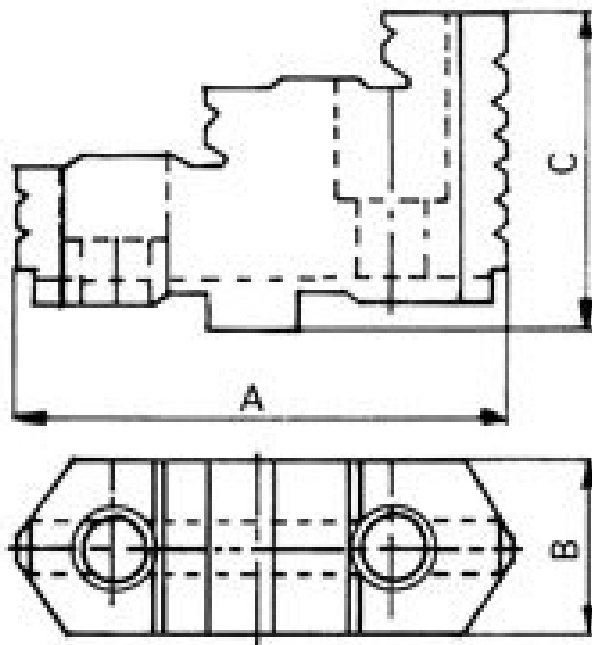

Tvrdé horní čelisti 315/6

Kód produktu: ZE-HAB38-315
EAN: 4049794044902
Celní tarif: 8466 2091
Hmotnost: 5,00 kg
Výrobce: [Zentra](#)
Dostupnost: na dotaz

11 033,06 Kč bez DPH
16 675,00 Kč **13 350,00 Kč s DPH**
441,32 € bez DPH
667,00-€ **534,00 € s DPH**

Základní čelisti tvrdé pro sklíčidla BISON, ZENTRA

Für / pro Ø mm	A mm	B mm	C mm
125	56	22	38,5
160	67	25	41,5
200	80	27	43,5
250	95	32,5	51,5
315	110	37	55
400	127	42	64,5

Parametry

A 110
Pro 315

B 37

C 55