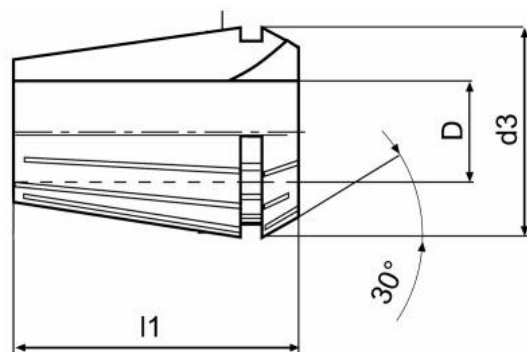

Kleština ER 16, Ø 10

Kód produktu: 09-9016-10,0
EAN: 4260073576055
Celní tarif: 8466 1020
Hmotnost: 0,03 kg
Dostupnost: skladem

144,63 Kč bez DPH
225,00 Kč **175,00 Kč s DPH**
5,79 € bez DPH
9,00 € **7,00 € s DPH**

Parametry

D 10

D1 17

L 27.5

Tento produkt najdete v našem [KATALOGU na straně 191 \(2021\)](#)