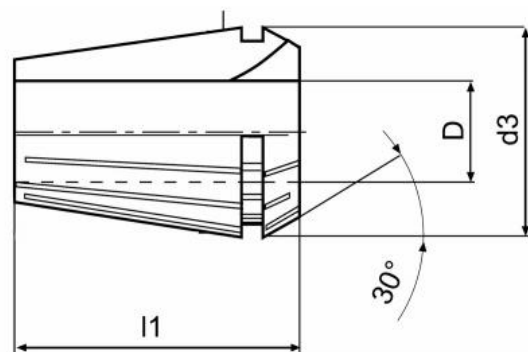

# Kleština ER 20, Ø 2,5

**Kód produktu:** 09-9020-2,5  
**EAN:** 4049794669815  
**Celní tarif:** 8466 1020  
**Hmotnost:** 0,04 kg  
**Dostupnost:** skladem

225,00 Kč  
144,63 Kč bez DPH  
**175,00 Kč s DPH**  
9,00 €  
5,79 € bez DPH  
**7,00 € s DPH**

## Parametry

**D** 2.5

**D1** 21

**L** 31.5

Tento produkt najdete v našem [KATALOGU na straně 191 \(2021\)](#)