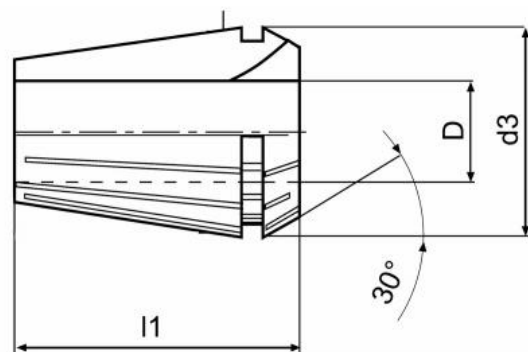

Kleština ER 20, Ø 5,5

Kód produktu: 09-9020-5,5
EAN: 4049794669846
Celní tarif: 8466 1020
Hmotnost: 0,04 kg
Dostupnost: skladem

123,97 Kč bez DPH
200,00 Kč **150,00 Kč s DPH**
4,96 € bez DPH
8,00 € **6,00 € s DPH**

Parametry

D 5.5

D1 21

L 31.5

Tento produkt najdete v našem [KATALOGU na straně 191 \(2021\)](#)