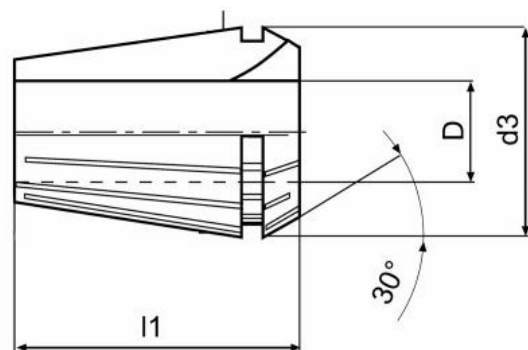

# Kleština ER 20, Ø 8

**Kód produktu:** 09-9020-8,0  
**EAN:** 4260073576123  
**Celní tarif:** 8466 1020  
**Hmotnost:** 0,04 kg  
**Dostupnost:** skladem

123,97 Kč bez DPH  
200,00 Kč **150,00 Kč s DPH**  
4,96 € bez DPH  
8,00 € **6,00 € s DPH**

## Parametry

**D** 8

**D1** 21

**L** 31.5

Tento produkt najdete v našem [KATALOGU na straně 191 \(2021\)](#)