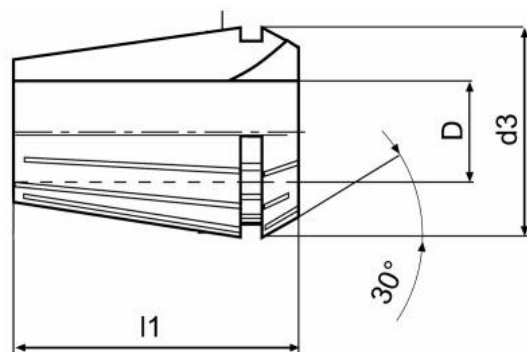

Kleština ER 20, Ø 8,5

Kód produktu: 09-9020-8,5
EAN: 4049794669877
Celní tarif: 8466 1020
Hmotnost: 0,04 kg
Dostupnost: skladem

123,97 Kč bez DPH
200,00 Kč **150,00 Kč s DPH**
4,96 € bez DPH
8,00 € **6,00 € s DPH**

Parametry

D 8.5

D1 21

L 31.5

Tento produkt najdete v našem [KATALOGU na straně 191 \(2021\)](#)