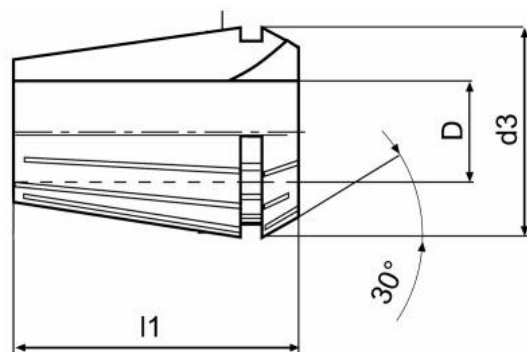

Kleština ER 20, Ø 11,5

Kód produktu: 09-9020-11,5
EAN: 4049794669907
Celní tarif: 8466 1020
Hmotnost: 0,04 kg
Dostupnost: skladem

123,97 Kč bez DPH
200,00 Kč **150,00 Kč s DPH**
4,96 € bez DPH
8,00 € **6,00 € s DPH**

Parametry

D 11.5

D1 21

L 31.5

Tento produkt najdete v našem [KATALOGU na straně 191 \(2021\)](#)