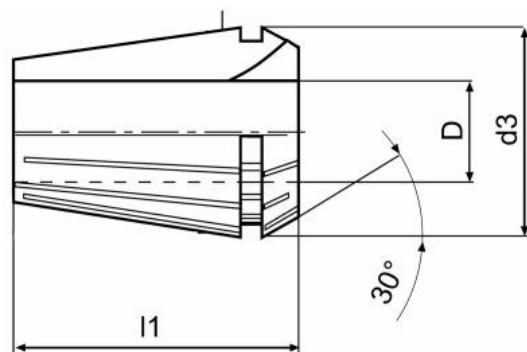

# Kleština ER 20, Ø 13

**Kód produktu:** 09-9020-13,0  
**EAN:** 4260073576178  
**Celní tarif:** 8466 1020  
**Hmotnost:** 0,04 kg  
**Dostupnost:** skladem

123,97 Kč bez DPH  
200,00 Kč **150,00 Kč s DPH**  
4,96 € bez DPH  
8,00 € **6,00 € s DPH**

## Parametry

**D** 13

**D1** 21

**L** 31.5

Tento produkt najdete v našem [KATALOGU na straně 191 \(2021\)](#)