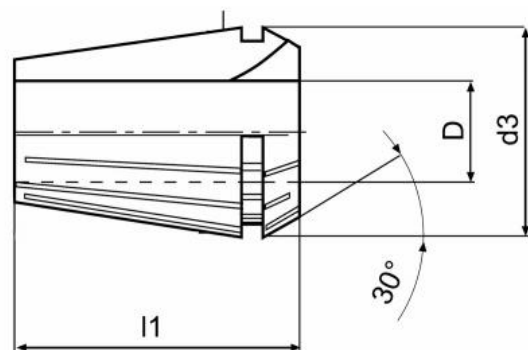

Kleština ER 25, Ø 2

Kód produktu: 09-9025-2,0
EAN: 4260073576185
Celní tarif: 8466 1020
Hmotnost: 0,07 kg
Dostupnost: skladem

144,63 Kč bez DPH
225,00 Kč **175,00 Kč s DPH**
5,79 € bez DPH
9,00 € **7,00 € s DPH**

Parametry

D 2

D1 26

L 34

Tento produkt najdete v našem [KATALOGU na straně 191 \(2021\)](#)