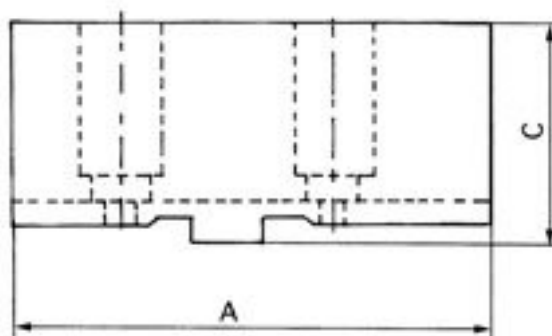

Měkké horní čelisti 250/2

Kód produktu: ZE-WAB31-250
EAN: 4049794045275
Celní tarif: 8466 2091
Hmotnost: 3,40 kg
Výrobce: [Zentra](#)
Dostupnost: skladem

1 735,54 Kč bez DPH
2-625,00-Kč **2 100,00 Kč s DPH**
69,42 € bez DPH
105,00-€ **84,00 € s DPH**

Základní čelisti tvrdé pro sklíčidla BISON, ZENTRA

Parametry

A	106	B	32	C	51.5
material	C45	Material	C45	Pro	250

Tento produkt najdete v našem [KATALOGU na straně 25 (2021)](#)