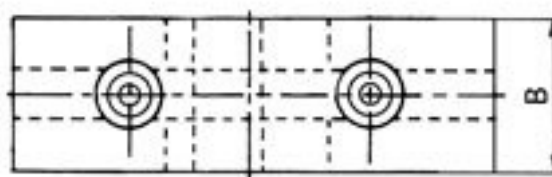

Měkké horní čelisti 250/2

Kód produktu: ZE-WAB31-250
EAN: 4049794045275
Celní tarif: 8466 2091
Hmotnost: 3,40 kg
Výrobce: [Zentra](#)
Dostupnost: skladem

1 735,54 Kč bez DPH
2-625,00-Kč **2 100,00 Kč s DPH**
69,42 € bez DPH
105,00-€ **84,00 € s DPH**

Základní čelisti tvrdé pro sklíčidla BISON, ZENTRA

Parametry

A	106	B	32	C	51.5
material	C45	Material	C45	Pro	250

Tento produkt najdete v našem [KATALOGU na straně 25 \(2021\)](#)