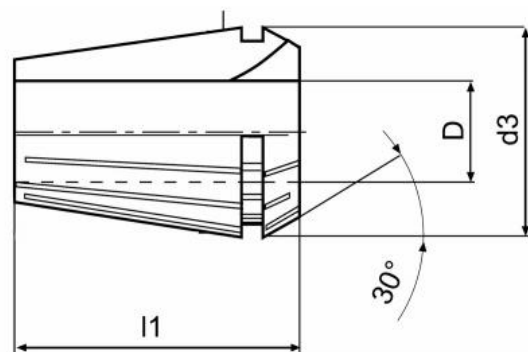

# Kleština ER 25, Ø 10

**Kód produktu:** 09-9025-10,0  
**EAN:** 4260073576260  
**Celní tarif:** 8466 1020  
**Hmotnost:** 0,07 kg  
**Dostupnost:** skladem

123,97 Kč bez DPH  
200,00 Kč **150,00 Kč s DPH**  
4,96 € bez DPH  
8,00 € **6,00 € s DPH**

## Parametry

**D** 10

**D1** 26

**L** 34

Tento produkt najdete v našem [KATALOGU na straně 191 \(2021\)](#)