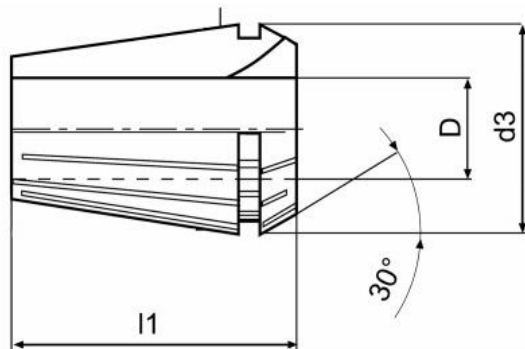

Kleština ER 25, Ø 10,5

Kód produktu: 09-9025-10,5
EAN: 4049794670019
Celní tarif: 8466 1020
Hmotnost: 0,07 kg
Dostupnost: skladem

123,97 Kč bez DPH
200,00 Kč **150,00 Kč s DPH**
4,96 € bez DPH
8,00 € **6,00 € s DPH**

Parametry

D 10.5

D1 26

L 34

Tento produkt najdete v našem [KATALOGU na straně 191 \(2021\)](#)