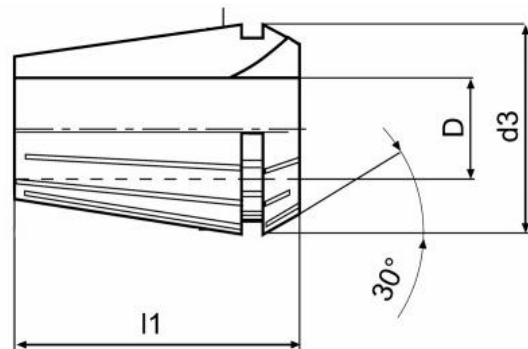

Kleština ER 25, Ø 12

Kód produktu: 09-9025-12,0
EAN: 4260073576284
Celní tarif: 8466 1020
Hmotnost: 0,07 kg
Dostupnost: skladem

123,97 Kč bez DPH
200,00 Kč **150,00 Kč s DPH**
4,96 € bez DPH
8,00 € **6,00 € s DPH**

Parametry

D 12

D1 26

L 34

Tento produkt najdete v našem [KATALOGU na straně 191 \(2021\)](#)