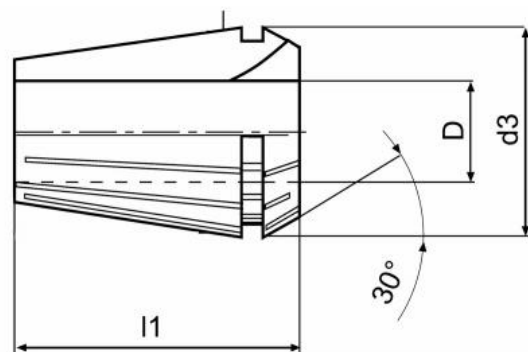

Kleština ER 25, Ø 12,5

Kód produktu: 09-9025-12,5
EAN: 4049794670033
Celní tarif: 8466 1020
Hmotnost: 0,07 kg
Dostupnost: skladem

123,97 Kč bez DPH
200,00 Kč **150,00 Kč s DPH**
4,96 € bez DPH
8,00 € **6,00 € s DPH**

Parametry

D 12.5

D1 26

L 34

Tento produkt najdete v našem [KATALOGU na straně 191 \(2021\)](#)