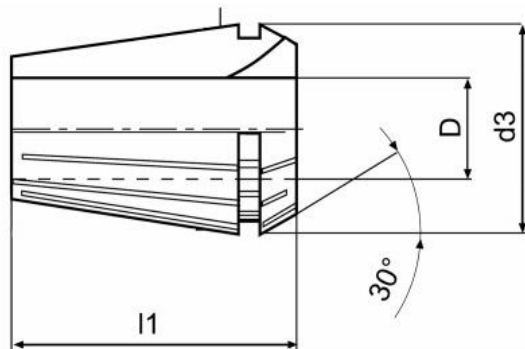

Kleština ER 25, Ø 13,5

Kód produktu: 09-9025-13,5
EAN: 4049794670040
Celní tarif: 8466 1020
Hmotnost: 0,07 kg
Dostupnost: skladem

123,97 Kč bez DPH
200,00 Kč **150,00 Kč s DPH**
4,96 € bez DPH
8,00 € **6,00 € s DPH**

Parametry

D 13.5

D1 26

L 34

Tento produkt najdete v našem [KATALOGU na straně 191 \(2021\)](#)