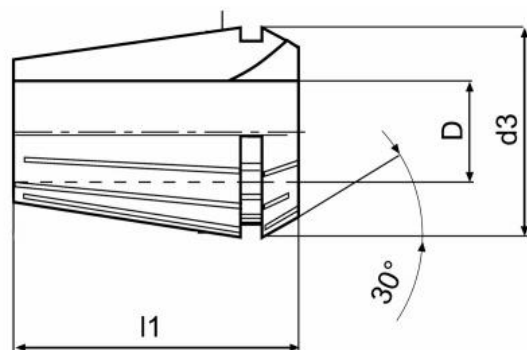

Kleština ER 25, Ø 16

Kód produktu: 09-9025-16,0
EAN: 4260073576321
Celní tarif: 8466 1020
Hmotnost: 0,07 kg
Dostupnost: skladem

123,97 Kč bez DPH
200,00 Kč **150,00 Kč s DPH**
4,96 € bez DPH
8,00 € **6,00 € s DPH**

Parametry

D 16

D1 26

L 34

Tento produkt najdete v našem [KATALOGU na straně 191 \(2021\)](#)