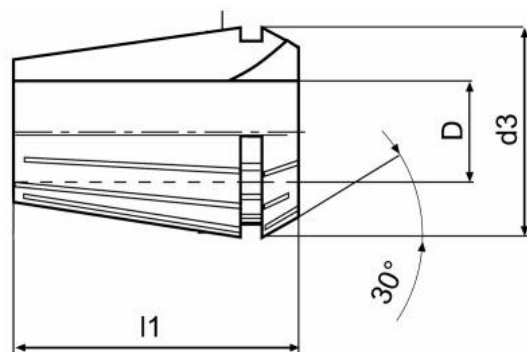

Kleština ER 32, Ø 1

Kód produktu: 09-9032-1,0
EAN: 4049794676189
Celní tarif: 8466 1020
Hmotnost: 0,15 kg
Dostupnost: skladem

185,95 Kč bez DPH
275,00 Kč **225,00 Kč s DPH**
7,44 € bez DPH
11,00 € **9,00 € s DPH**

Parametry

D 1

D1 33

L 40

Tento produkt najdete v našem [KATALOGU na straně 191 \(2021\)](#)