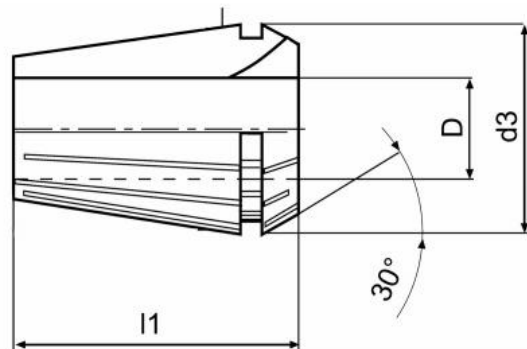

Kleština ER 32, Ø 1,5

Kód produktu: 09-9032-1,5
EAN: 4049794676196
Celní tarif: 8466 1020
Hmotnost: 0,15 kg
Dostupnost: skladem

185,95 Kč bez DPH
275,00 Kč **225,00 Kč s DPH**
7,44 € bez DPH
11,00 € **9,00 € s DPH**

Parametry

D 1.5

D1 33

L 40

Tento produkt najdete v našem [KATALOGU na straně 191 \(2021\)](#)