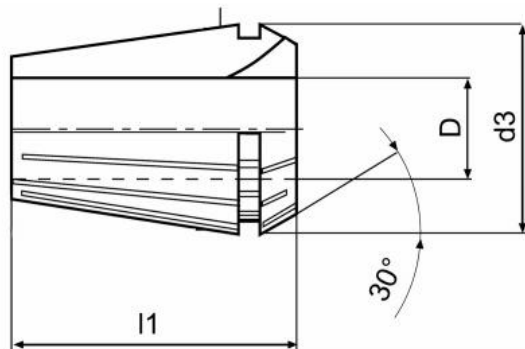

Kleština ER 32, Ø 5,5

Kód produktu: 09-9032-5,5
EAN: 4049794670101
Celní tarif: 8466 1020
Hmotnost: 0,15 kg
Dostupnost: skladem

123,97 Kč bez DPH
200,00 Kč **150,00 Kč s DPH**
4,96 € bez DPH
8,00 € **6,00 € s DPH**

Parametry

D 5.5

D1 33

L 40

Tento produkt najdete v našem [KATALOGU na straně 191 \(2021\)](#)