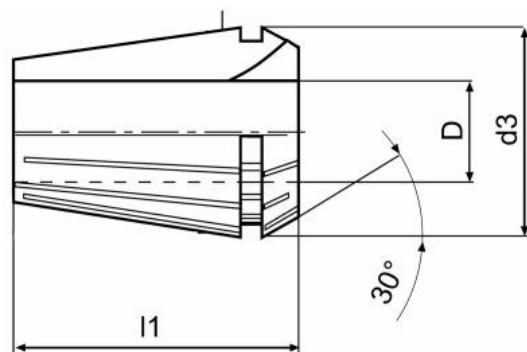

Kleština ER 32, Ø 6,5

Kód produktu: 09-9032-6,5
EAN: 4049794066829
Celní tarif: 8466 1020
Hmotnost: 0,15 kg
Dostupnost: skladem

123,97 Kč bez DPH
200,00 Kč **150,00 Kč s DPH**
4,96 € bez DPH
8,00 € **6,00 € s DPH**

Parametry

D 6.5

D1 33

L 40

Tento produkt najdete v našem [KATALOGU na straně 191 \(2021\)](#)