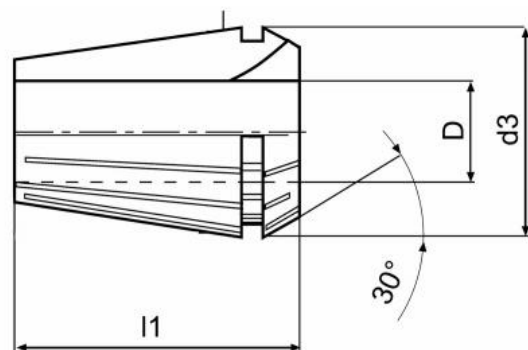

Kleština ER 32, Ø 11,5

Kód produktu: 09-9032-11,5
EAN: 4049794066874
Celní tarif: 8466 1020
Hmotnost: 0,15 kg
Dostupnost: skladem

123,97 Kč bez DPH
200,00 Kč **150,00 Kč s DPH**
4,96 € bez DPH
8,00 € **6,00 € s DPH**

Parametry

D 11.5

D1 33

L 40

Tento produkt najdete v našem [KATALOGU na straně 191 \(2021\)](#)