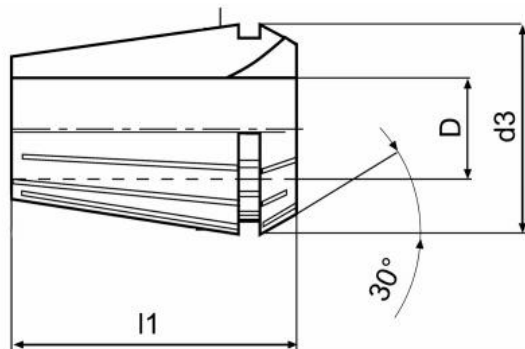

Kleština ER 32, Ø 12,5

Kód produktu: 09-9032-12,5
EAN: 4049794066881
Celní tarif: 8466 1020
Hmotnost: 0,15 kg
Dostupnost: skladem

123,97 Kč bez DPH
200,00 Kč **150,00 Kč s DPH**
4,96 € bez DPH
8,00 € **6,00 € s DPH**

Parametry

D 12.5

D1 33

L 40

Tento produkt najdete v našem [KATALOGU na straně 191 \(2021\)](#)