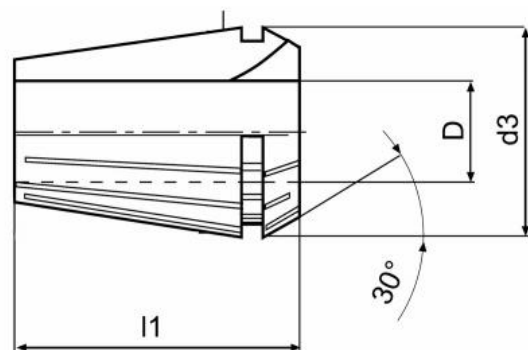

Kleština ER 32, Ø 13

Kód produktu: 09-9032-13,0
EAN: 4260073576437
Celní tarif: 8466 1020
Hmotnost: 0,15 kg
Dostupnost: skladem

123,97 Kč bez DPH
200,00 Kč **150,00 Kč s DPH**
4,96 € bez DPH
8,00 € **6,00 € s DPH**

Parametry

D 13

D1 33

L 40

Tento produkt najdete v našem [KATALOGU na straně 191 \(2021\)](#)