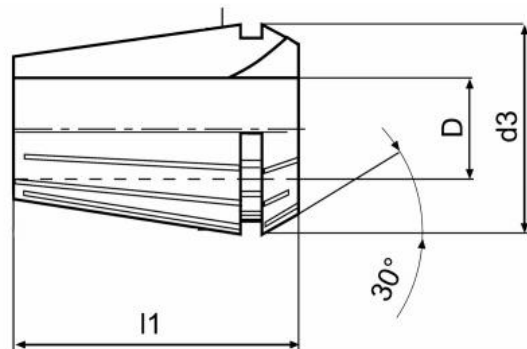

Kleština ER 32, Ø 15

Kód produktu: 09-9032-15,0
EAN: 4260073576451
Celní tarif: 8466 1020
Hmotnost: 0,15 kg
Dostupnost: skladem

123,97 Kč bez DPH
200,00 Kč **150,00 Kč s DPH**
4,96 € bez DPH
8,00 € **6,00 € s DPH**

Parametry

D 15

D1 33

L 40

Tento produkt najdete v našem [KATALOGU na straně 191 \(2021\)](#)