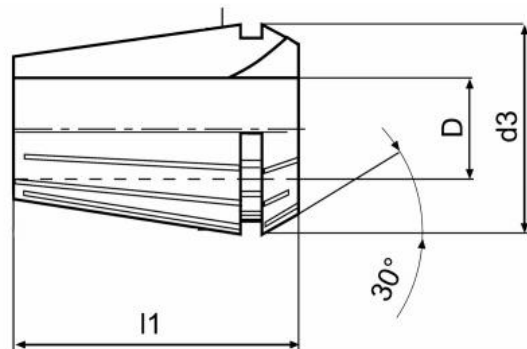

# Kleština ER 32, Ø 15,5

**Kód produktu:** 09-9032-15,5  
**EAN:** 4049794066911  
**Celní tarif:** 8466 1020  
**Hmotnost:** 0,15 kg  
**Dostupnost:** skladem

123,97 Kč bez DPH  
200,00 Kč **150,00 Kč s DPH**  
4,96 € bez DPH  
8,00 € **6,00 € s DPH**

## Parametry

**D** 15.5

**D1** 33

**L** 40

Tento produkt najdete v našem [KATALOGU na straně 191 \(2021\)](#)