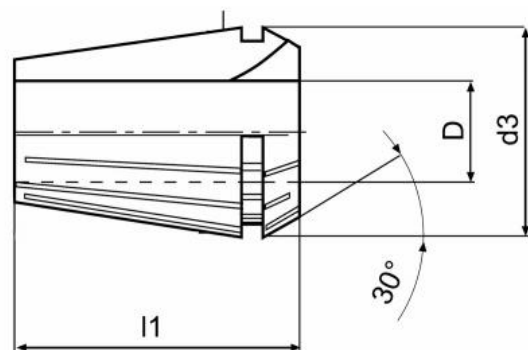

Kleština ER 32, Ø 16

Kód produktu: 09-9032-16,0
EAN: 4260073576468
Celní tarif: 8466 1020
Hmotnost: 0,15 kg
Dostupnost: skladem

123,97 Kč bez DPH
200,00 Kč **150,00 Kč s DPH**
4,96 € bez DPH
8,00 € **6,00 € s DPH**

Parametry

D 16

D1 33

L 40

Tento produkt najdete v našem [KATALOGU na straně 191 \(2021\)](#)