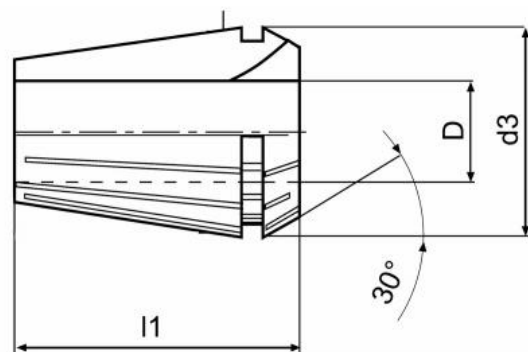

# Kleština ER 32, Ø 20

**Kód produktu:** 09-9032-20,0  
**EAN:** 4260073576505  
**Celní tarif:** 8466 1020  
**Hmotnost:** 0,15 kg  
**Dostupnost:** skladem

200,00 Kč 123,97 Kč bez DPH  
**150,00 Kč s DPH**  
8,00 € 4,96 € bez DPH  
**6,00 € s DPH**

## Parametry

**D** 20

**D1** 33

**L** 40

Tento produkt najdete v našem [KATALOGU na straně 191 \(2021\)](#)