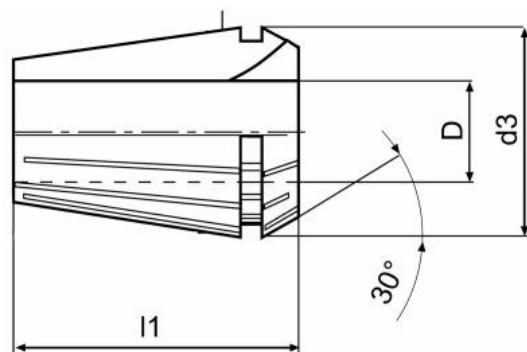

Kleština ER 40, Ø 6

Kód produktu: 09-9040-6,0
EAN: 4260073576536
Celní tarif: 8466 1020
Hmotnost: 0,30 kg
Dostupnost: skladem

206,61 Kč bez DPH
300,00 Kč **250,00 Kč s DPH**
8,26 € bez DPH
12,00 € **10,00 € s DPH**

Parametry

D 6

D1 41

L 46

Tento produkt najdete v našem [KATALOGU na straně 191 \(2021\)](#)