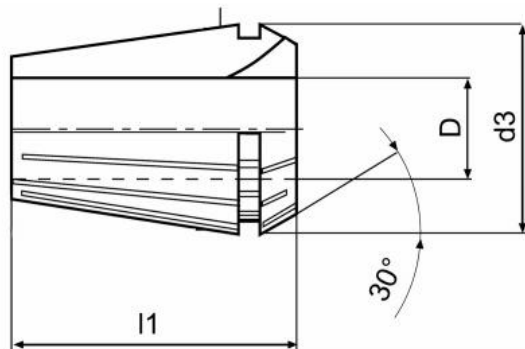

Kleština ER 40, Ø 21

Kód produktu: 09-9040-21,0
EAN: 4260073576680
Celní tarif: 8466 1020
Hmotnost: 0,30 kg
Dostupnost: skladem

206,61 Kč bez DPH
300,00 Kč **250,00 Kč s DPH**
8,26 € bez DPH
12,00 € **10,00 € s DPH**

Parametry

D 21

D1 41

L 46

Tento produkt najdete v našem [KATALOGU na straně 191 \(2021\)](#)