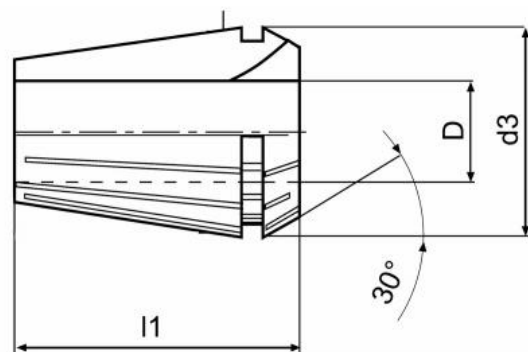

Kleština ER 40, Ø 22

Kód produktu: 09-9040-22,0
EAN: 4260073576697
Celní tarif: 8466 1020
Hmotnost: 0,30 kg
Dostupnost: skladem

206,61 Kč bez DPH
300,00 Kč **250,00 Kč s DPH**
8,26 € bez DPH
12,00 € **10,00 € s DPH**

Parametry

D 22

D1 41

L 46

Tento produkt najdete v našem [KATALOGU na straně 191 \(2021\)](#)