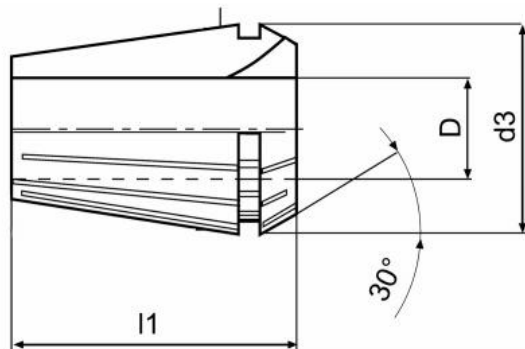

Kleština ER 40, Ø 24

Kód produktu: 09-9040-24,0
EAN: 4260073576710
Celní tarif: 8466 1020
Hmotnost: 0,30 kg
Dostupnost: skladem

206,61 Kč bez DPH
300,00 Kč **250,00 Kč s DPH**
8,26 € bez DPH
12,00 € **10,00 € s DPH**

Parametry

D 24

D1 41

L 46

Tento produkt najdete v našem [KATALOGU na straně 191 \(2021\)](#)