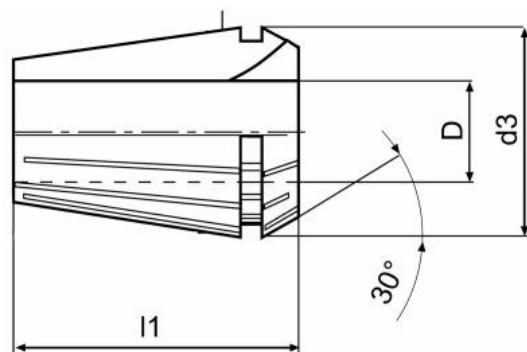

Kleština ER 40, Ø 28

Kód produktu: 09-9040-28,0
EAN: 4049794662274
Celní tarif: 8466 1020
Hmotnost: 0,30 kg
Dostupnost: skladem

454,55 Kč bez DPH
675,00 Kč **550,00 Kč s DPH**
18,18 € bez DPH
27,00 € **22,00 € s DPH**

Parametry

D 28

D1 41

L 46

Tento produkt najdete v našem [KATALOGU na straně 191 \(2021\)](#)