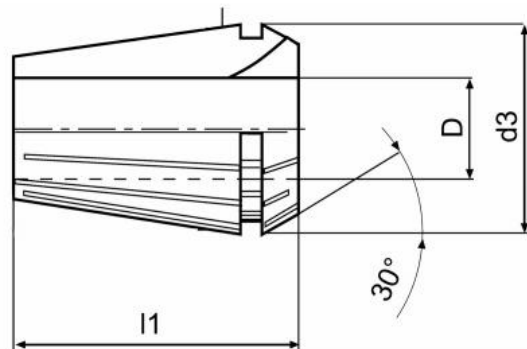

Kleština přesná, typ ER 8, Ø 1

Kód produktu: 09-9008-1,0UP
EAN: 4049794010976
Celní tarif: 8466 1020
Hmotnost: 0,01 kg
Dostupnost: skladem

247,93 Kč bez DPH
375,00 Kč **300,00 Kč s DPH**
9,92 € bez DPH
15,00 € **12,00 € s DPH**

Parametry

D 1
L 13.5

D1 8.5

Házivost 0.01

Tento produkt najdete v našem [KATALOGU na straně 192 \(2021\)](#)