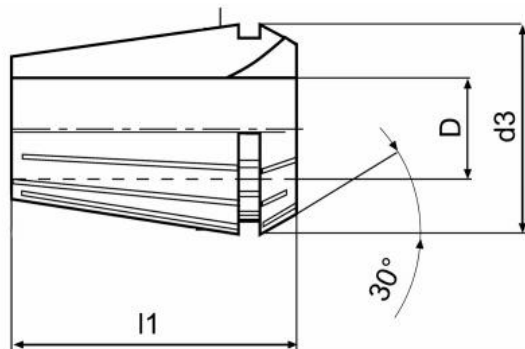

Kleština přesná, typ ER 8, Ø 2

Kód produktu: 09-9008-2,0UP
EAN: 4049794010990
Celní tarif: 8466 1020
Hmotnost: 0,01 kg
Dostupnost: skladem

247,93 Kč bez DPH
375,00 Kč **300,00 Kč s DPH**
9,92 € bez DPH
15,00 € **12,00 € s DPH**

Parametry

D 2
L 13.5

D1 8.5

Házivost 0.008

Tento produkt najdete v našem [KATALOGU na straně 192 \(2021\)](#)