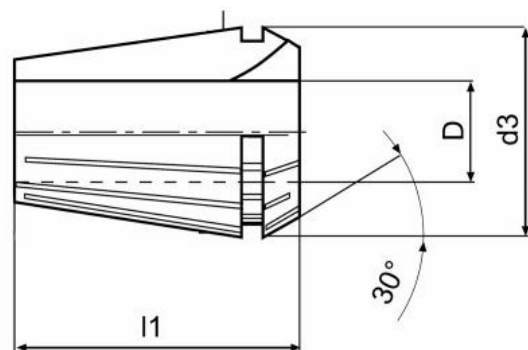

# Kleština přesná, typ ER 11, Ø 6,5

**Kód produktu:** 09-9011-6,5UP  
**EAN:** 4049794011171  
**Celní tarif:** 8466 1020  
**Hmotnost:** 0,01 kg  
**Dostupnost:** skladem

227,27 Kč bez DPH  
350,00 Kč **275,00 Kč s DPH**  
9,09 € bez DPH  
14,00 € **11,00 € s DPH**

## Parametry

**D** 6.5  
**L** 18

**D1** 11.5

**Házivost** 0.008

Tento produkt najdete v našem [KATALOGU na straně 192 \(2021\)](#)