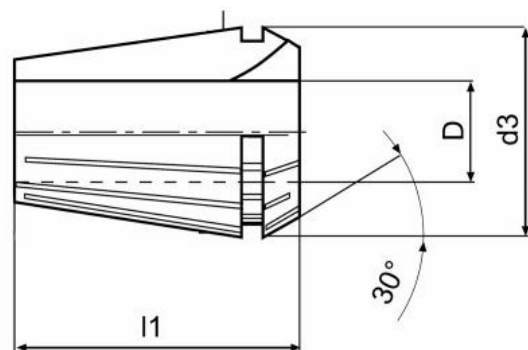

Kleština přesná, typ ER 16, Ø 1

Kód produktu: 09-9016-1,0UP
EAN: 4049794011195
Celní tarif: 8466 1020
Hmotnost: 0,03 kg
Dostupnost: skladem

247,93 Kč bez DPH
375,00 Kč **300,00 Kč s DPH**
9,92 € bez DPH
15,00 € **12,00 € s DPH**

Parametry

D 1
L 27.5

D1 17

Házivost 0.01

Tento produkt najdete v našem [KATALOGU na straně 192 \(2021\)](#)