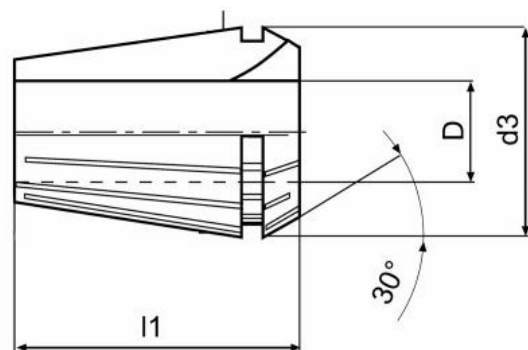

Kleština přesná, typ ER 16, Ø 1,5

Kód produktu: 09-9016-1,5UP
EAN: 4049794671498
Celní tarif: 8466 1020
Hmotnost: 0,02 kg
Dostupnost: skladem

247,93 Kč bez DPH
375,00 Kč **300,00 Kč s DPH**
9,92 € bez DPH
15,00 € **12,00 € s DPH**

Parametry

D 1.5
L 27.5

D1 17

Házivost 0.01

Tento produkt najdete v našem [KATALOGU na straně 192 \(2021\)](#)