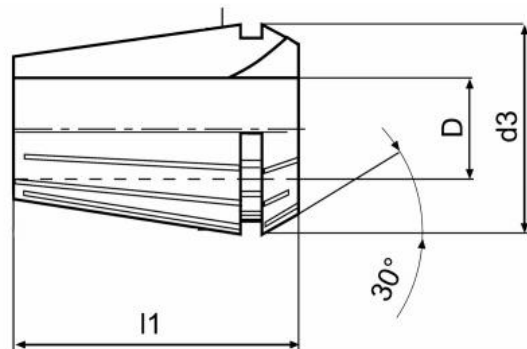

Kleština přesná, typ ER 16, Ø 2

Kód produktu: 09-9016-2,0UP
EAN: 4049794011201
Celní tarif: 8466 1020
Hmotnost: 0,03 kg
Dostupnost: skladem

247,93 Kč bez DPH
375,00 Kč **300,00 Kč s DPH**
9,92 € bez DPH
15,00 € **12,00 € s DPH**

Parametry

D 2
L 27.5

D1 17

Házivost 0.008

Tento produkt najdete v našem [KATALOGU na straně 192 \(2021\)](#)