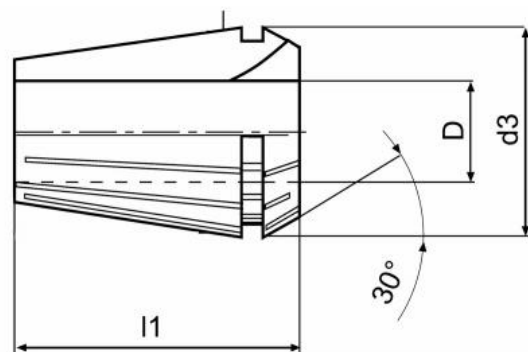

Kleština přesná, typ ER 16, Ø 2,5

Kód produktu: 09-9016-2,5UP
EAN: 4049794671504
Celní tarif: 8466 1020
Hmotnost: 0,02 kg
Dostupnost: skladem

247,93 Kč bez DPH
375,00 Kč **300,00 Kč s DPH**
9,92 € bez DPH
15,00 € **12,00 € s DPH**

Parametry

D 2.5
L 27.5

D1 17

Házivost 0.008

Tento produkt najdete v našem [KATALOGU na straně 192 \(2021\)](#)