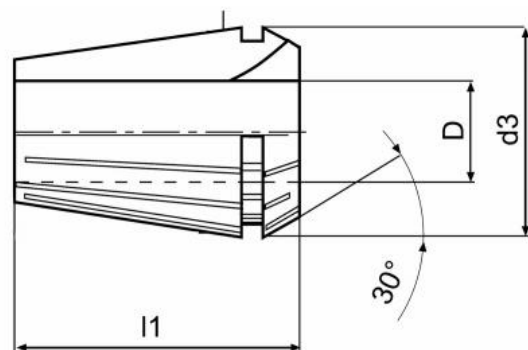

Kleština přesná, typ ER 16, Ø 5,5

Kód produktu: 09-9016-5,5UP
EAN: 4049794671535
Celní tarif: 8466 1020
Hmotnost: 0,02 kg
Dostupnost: skladem

227,27 Kč bez DPH
350,00 Kč **275,00 Kč s DPH**
9,09 € bez DPH
14,00 € **11,00 € s DPH**

Parametry

D 5.5
L 27.5

D1 17

Házivost 0.008

Tento produkt najdete v našem [KATALOGU na straně 192 \(2021\)](#)