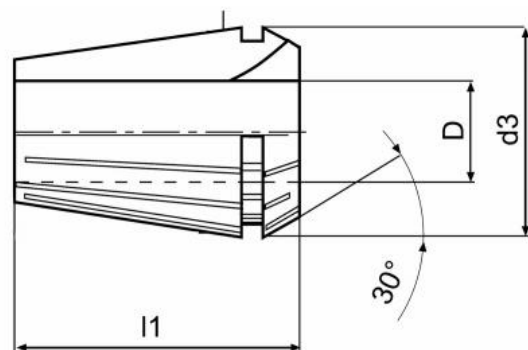

Kleština přesná, typ ER 16, Ø 6,5

Kód produktu: 09-9016-6,5UP
EAN: 4049794671542
Celní tarif: 8466 1020
Hmotnost: 0,02 kg
Dostupnost: skladem

227,27 Kč bez DPH
350,00 Kč **275,00 Kč s DPH**
9,09 € bez DPH
14,00 € **11,00 € s DPH**

Parametry

D 6.5
L 27.5

D1 17

Házivost 0.008

Tento produkt najdete v našem [KATALOGU na straně 192 \(2021\)](#)