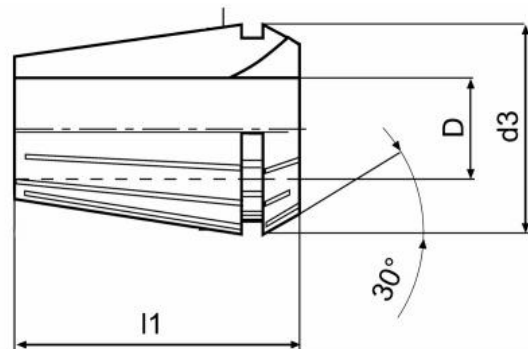

Kleština přesná, typ ER 16, Ø 10

Kód produktu: 09-9016-10,0UP
EAN: 4049794011287
Celní tarif: 8466 1020
Hmotnost: 0,03 kg
Dostupnost: skladem

227,27 Kč bez DPH
350,00 Kč **275,00 Kč s DPH**
9,09 € bez DPH
14,00 € **11,00 € s DPH**

Parametry

D 10
L 27.5

D1 17

Házivost 0.008

Tento produkt najdete v našem [KATALOGU na straně 192 \(2021\)](#)