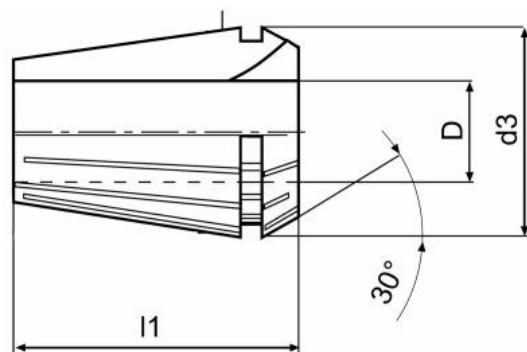

Kleština přesná, typ ER 20, Ø 1

Kód produktu: 09-9020-1,0UP
EAN: 4049794011294
Celní tarif: 8466 1020
Hmotnost: 0,04 kg
Dostupnost: skladem

289,26 Kč bez DPH
450,00 Kč **350,00 Kč s DPH**
11,57 € bez DPH
18,00 € **14,00 € s DPH**

Parametry

D 1
L 31.5

D1 21

Házivost 0.01

Tento produkt najdete v našem [KATALOGU na straně 192 \(2021\)](#)