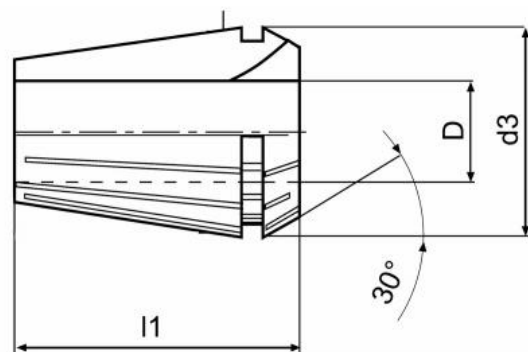

Kleština přesná, typ ER 20, Ø 2

Kód produktu: 09-9020-2,0UP
EAN: 4049794011300
Celní tarif: 8466 1020
Hmotnost: 0,04 kg
Dostupnost: skladem

289,26 Kč bez DPH
450,00 Kč **350,00 Kč s DPH**
11,57 € bez DPH
18,00 € **14,00 € s DPH**