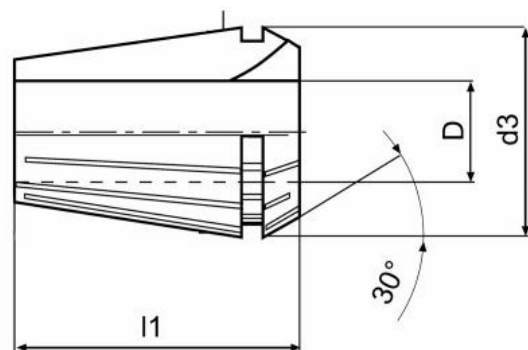

Kleština přesná, typ ER 20, Ø 6

Kód produktu: 09-9020-6,0UP
EAN: 4049794011348
Celní tarif: 8466 1020
Hmotnost: 0,04 kg
Dostupnost: skladem

268,60 Kč bez DPH
400,00 Kč **325,00 Kč s DPH**
10,74 € bez DPH
16,00 € **13,00 € s DPH**

Parametry

D	6	D1	21	Házivost	0.008
L	31.5				

Tento produkt najdete v našem [KATALOGU na straně 192 \(2021\)](#)