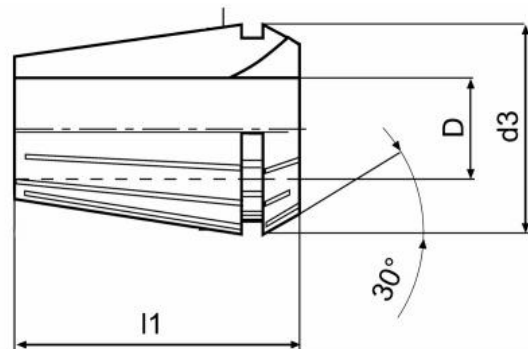

Kleština přesná, typ ER 20, Ø 10

Kód produktu: 09-9020-10,0UP
EAN: 4049794011386
Celní tarif: 8466 1020
Hmotnost: 0,04 kg
Dostupnost: skladem

268,60 Kč bez DPH
400,00 Kč **325,00 Kč s DPH**
10,74 € bez DPH
16,00 € **13,00 € s DPH**

Parametry

D 10
L 31.5

D1 21

Házivost 0.008

Tento produkt najdete v našem [KATALOGU na straně 192 \(2021\)](#)