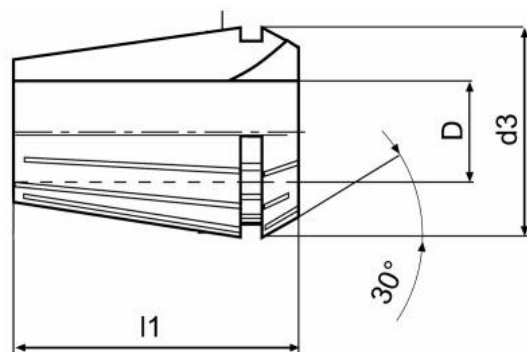

Kleština přesná, typ ER 25, Ø 2

Kód produktu: 09-9025-2,0UP
EAN: 4049794011430
Celní tarif: 8466 1020
Hmotnost: 0,07 kg
Dostupnost: skladem

268,60 Kč bez DPH
400,00 Kč **325,00 Kč s DPH**
10,74 € bez DPH
16,00 € **13,00 € s DPH**

Parametry

D 2
L 34

D1 26

Házivost 0.008

Tento produkt najdete v našem [KATALOGU na straně 192 \(2021\)](#)