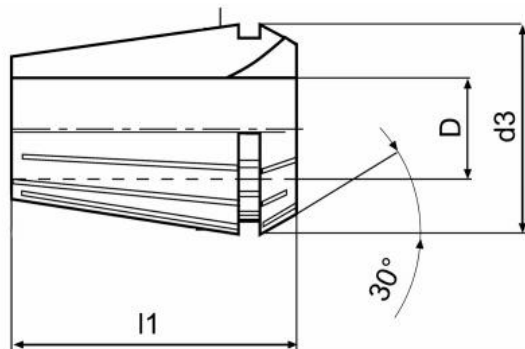

# Kleština přesná, typ ER 25, Ø 9

**Kód produktu:** 09-9025-9,0UP  
**EAN:** 4049794011508  
**Celní tarif:** 8466 1020  
**Hmotnost:** 0,07 kg  
**Dostupnost:** skladem

247,93 Kč bez DPH  
~~375,00 Kč~~ **300,00 Kč s DPH**  
9,92 € bez DPH  
~~15,00 €~~ **12,00 € s DPH**

## Parametry

**D** 9  
**L** 34

**D1** 26

**Házivost** 0.008

Tento produkt najdete v našem [KATALOGU na straně 192 \(2021\)](#)